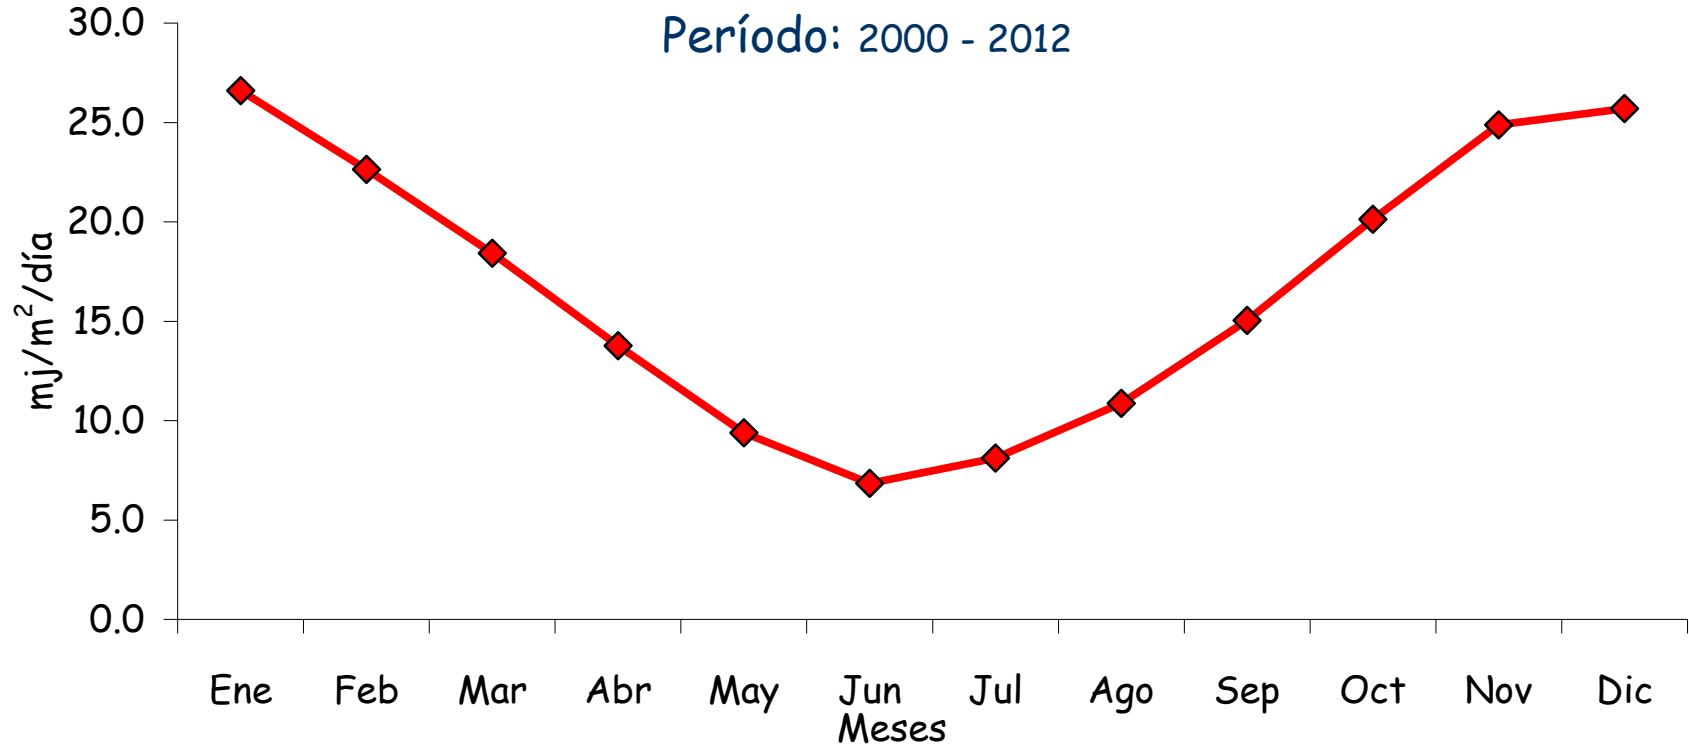

Radiación Solar - Estación Facultad

Período: 2000 - 2012

Temperaturas - Estación Facultad

Período: 2000 - 2012

Precipitaciones - Estación Facultad

Período: 2000 - 2012

Déficit de Saturación - Estación Facultad

Período: 2000 - 2012