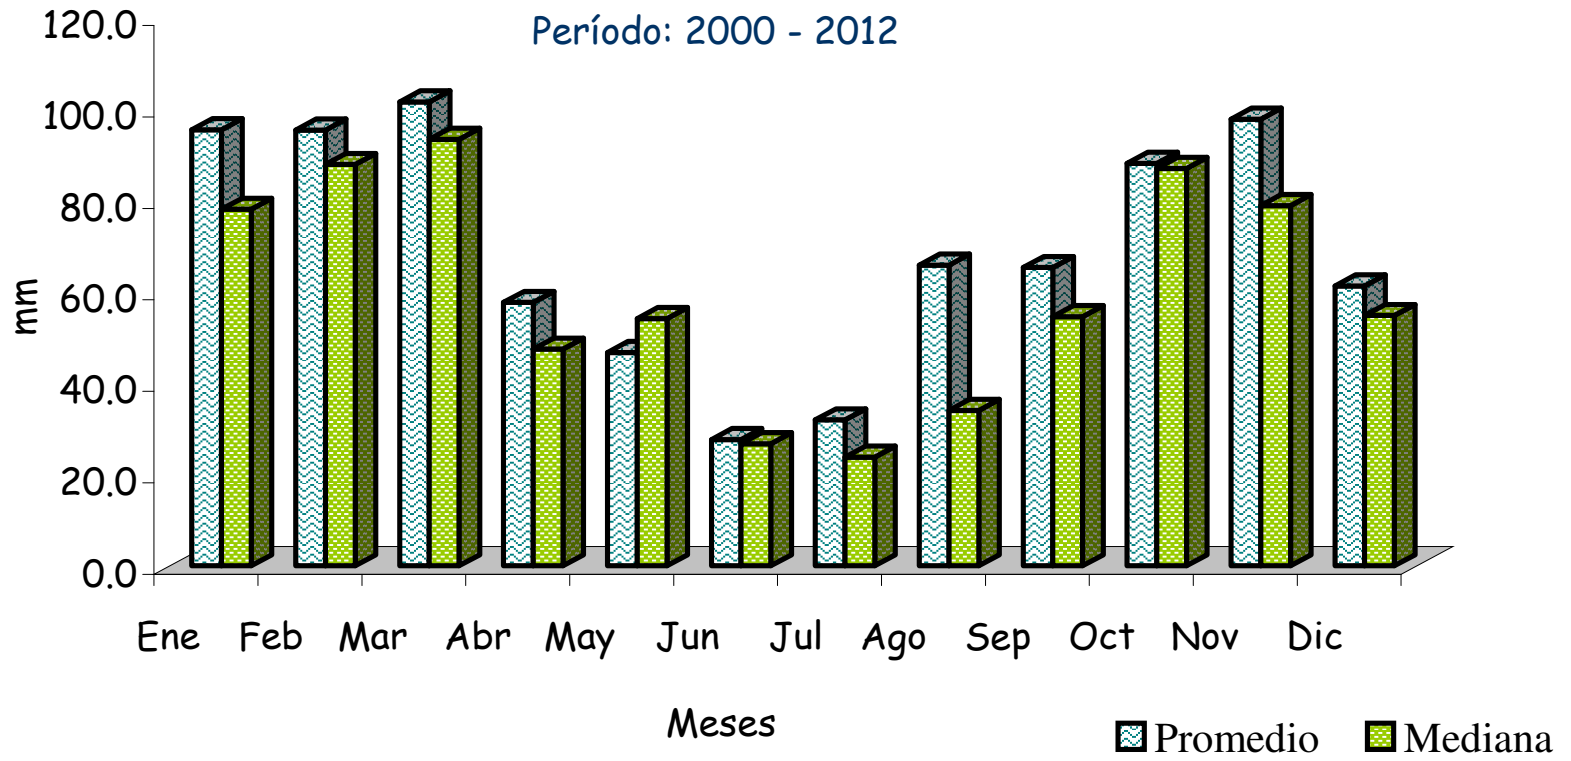

Radiación Solar - Estación Facultad

Período: 2000 - 2012

Temperaturas - Estación Facultad

Período: 2000 - 2012

Precipitaciones - Estación Facultad

Período: 2000 - 2012

Déficit de Saturación - Estación Facultad

Período: 2000 - 2012