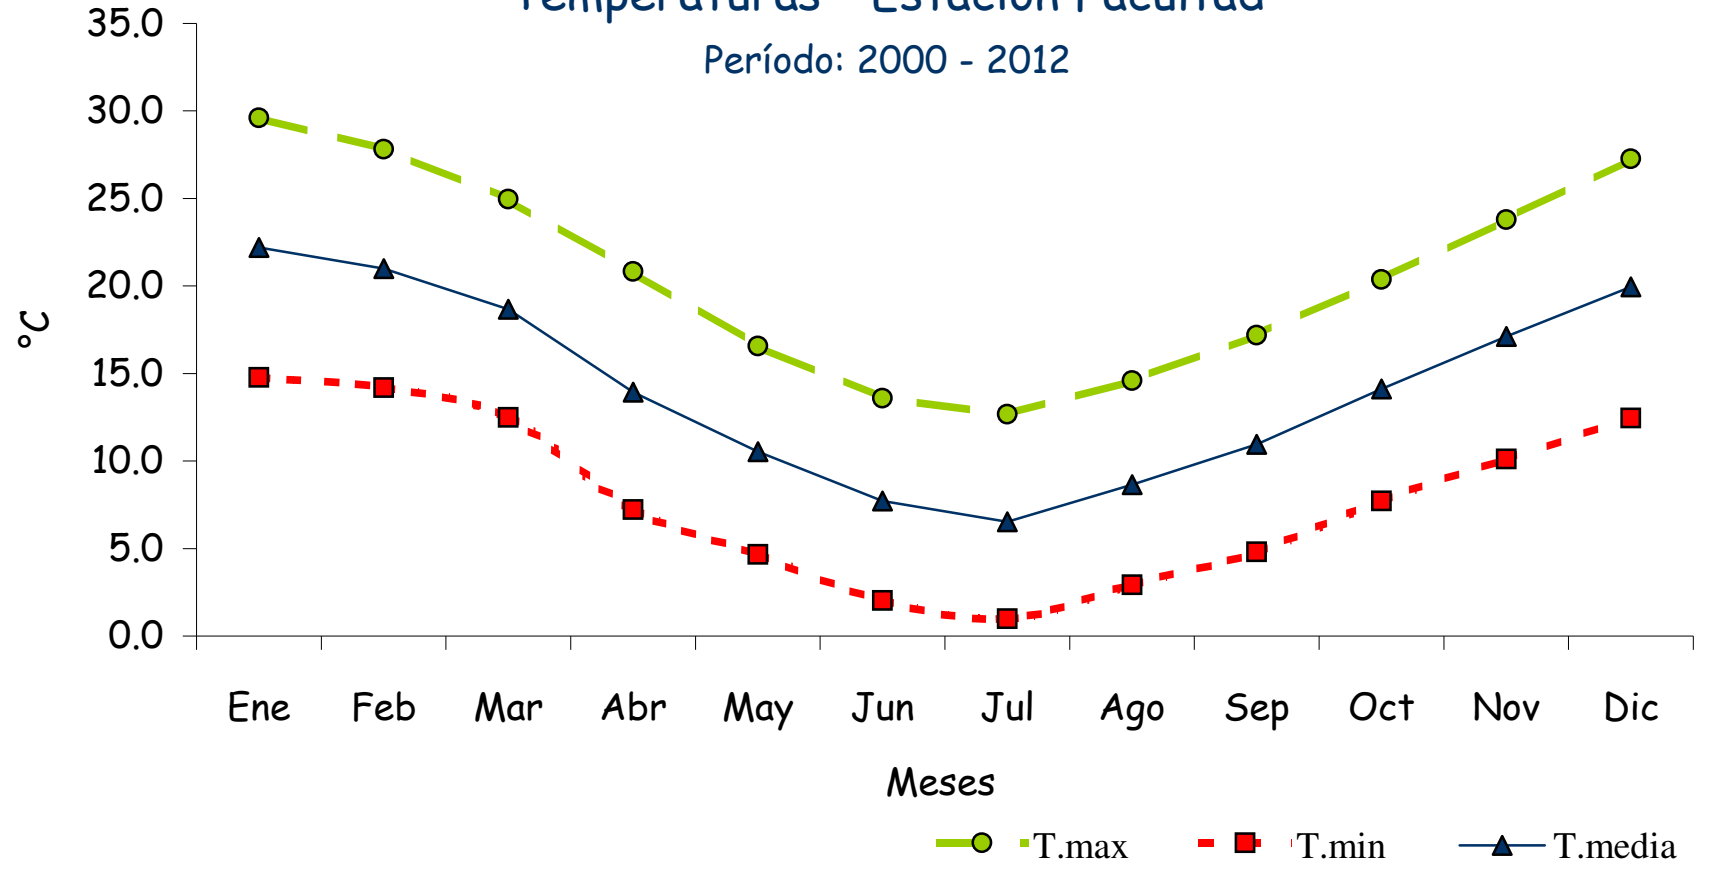

Radiación Solar - Estación Facultad

Período: 2000 - 2012

Temperaturas - Estación Facultad

Período: 2000 - 2012

Precipitaciones - Estación Facultad

Período: 2000 - 2012

Déficit de Saturación - Estación Facultad

Período: 2000 - 2012